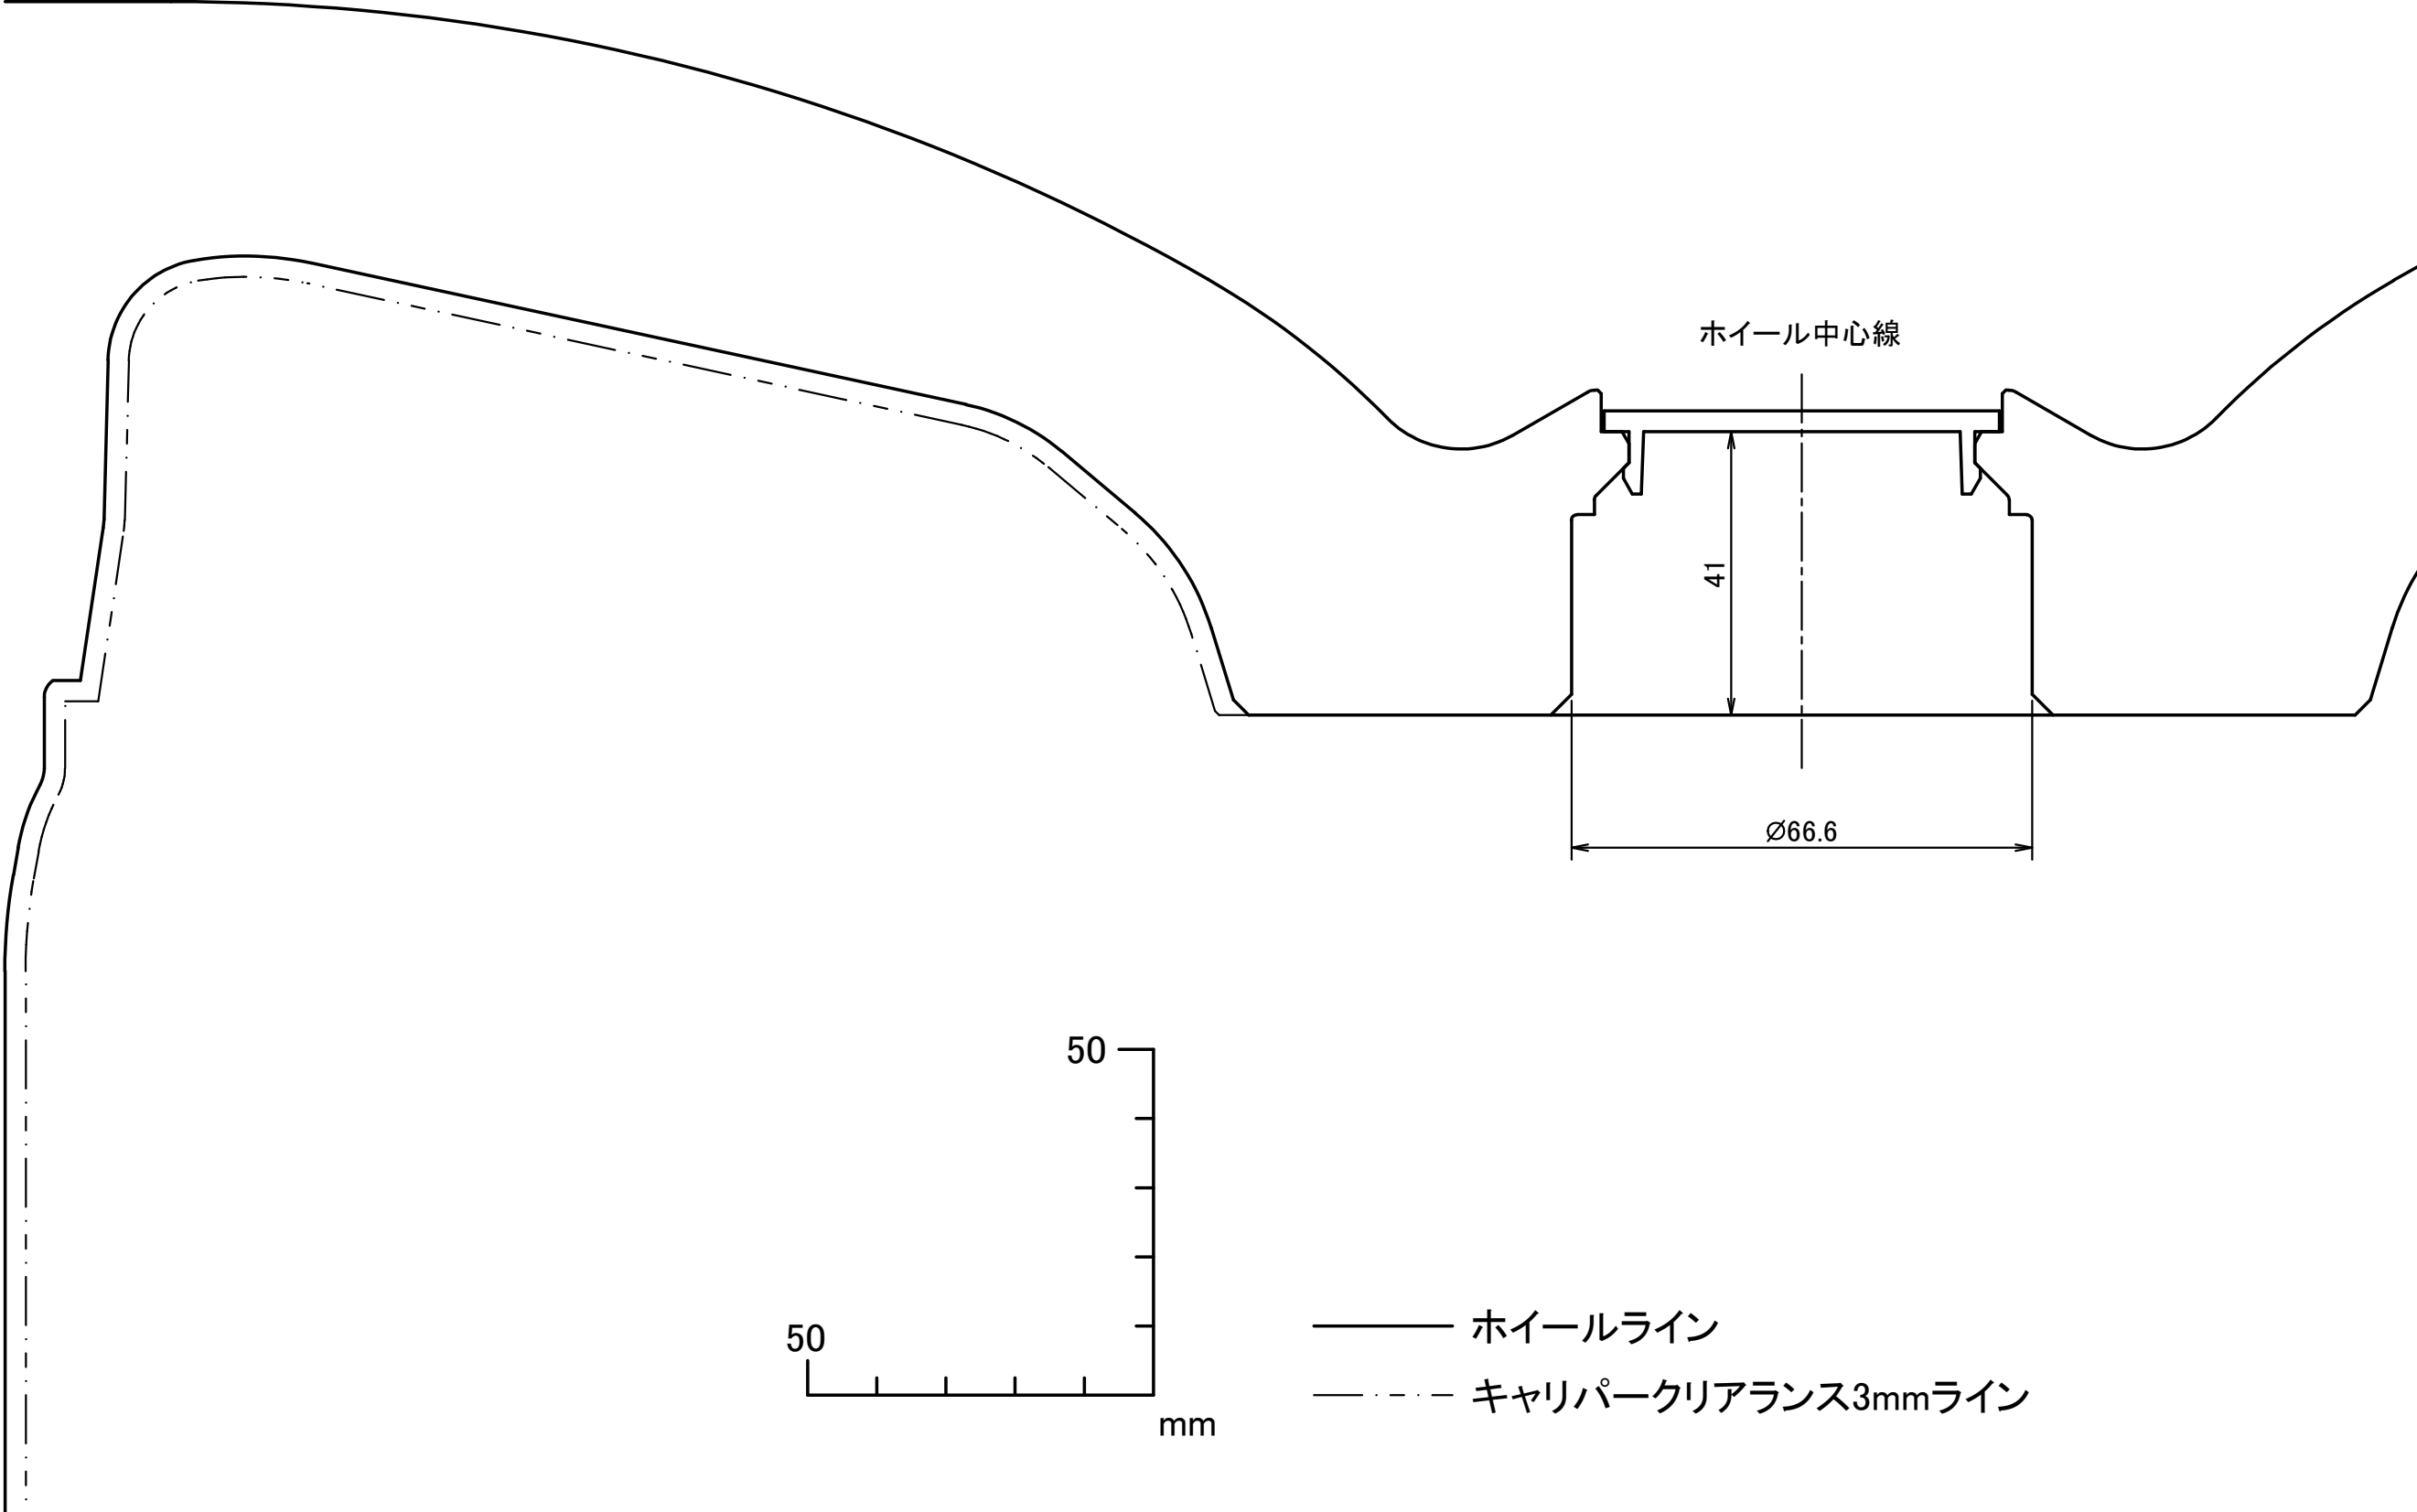

TWS\_Exlete\_107M Exe 22inch High  
【H/P.C.D】5/112 Reverse Rim

ホイール中心線

41

$\text{Ø}66.6$

50

50

mm

—— ホイールライン

- · - · - キャリパークリアランス3mmライン